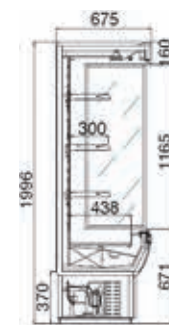

### Lista de precios

Modelo		TRENT 4	TRENT 4 INOX	TRENT 4 L600	TRENT 4 L600 INOX		
	Longitud (mm)	Precios (€)					
GRUPO INCORPORADO	900	2.667,00	4.523,00	2.883,00	3.761,00		
	1200	2.960,00	5.072,00	3.196,00	4.199,00		
	1800	3.600,00	6.027,00	3.775,00	4.912,00		
GRUPO REMOTO	900	2.005,00	3.906,00	-	-		
	1200	2.261,00	4.413,00	-	-		
	1800	2.779,00	5.248,00	-	-		
Accesorios		900		1200		1800	
		BLANCO	INOX	BLANCO	INOX	BLANCO	INOX
Lateral		370,00	397,00	370,00	397,00	370,00	397,00
Kit de unión		74,00	74,00	74,00	74,00	74,00	74,00
Cortina de noche manual		87,00	87,00	100,00	100,00	129,00	129,00
Conjunto de 1 estante		49,00	82,00	59,00	97,00	96,00	199,00
Espejo fruta y verdura		90,00	109,00	203,00	244,00	283,00	339,00
Kit descongelación automática		215,00	215,00	215,00	215,00	-	-
Iluminación 1 fila de estantes (React.+plafón+Pant.)		189,00	198,00	212,00	221,00	379,00	394,00
Iluminación 2 filas de estantes (React.+plafón+Pant.)		307,00	324,00	354,00	372,00	615,00	647,00
Iluminación 3 filas de estantes (React.+plafón+Pant.)		426,00	450,00	495,00	520,00	851,00	900,00
Iluminación 4 filas de estantes (React.+plafón+Pant.)		548,00	580,00	641,00	674,00	1.094,00	1.159,00