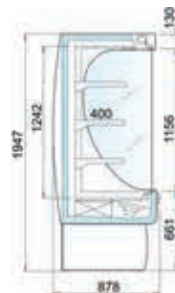

TRENT 4 L600 INOX