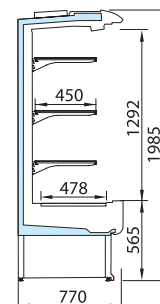

MURALES

Baby Panama / Baby Osaka

Características generales

- ▶ Refrigeración ventilada
- ▶ Desescarche parada simple
- ▶ Interno mueble y estantes en color blanco
- ▶ Tres niveles de estanterías de 450 mm sin iluminación y sin portaprecios
- ▶ Iluminación en el techo
- ▶ Termómetro mecánico
- ▶ Versión grupo compresor incorporado R404A
- ▶ Versión grupo remoto (no incluido), válvula R404A
- ▶ Baby Osaka con puertas de cristal:
 - PSR: Puertas de cristal con marco
 - PV: Puertas de cristal sin marco
- ▶ SIN LATERALES
- ▶ Temperatura ambiente: +25°C
- ▶ Humedad relativa: 60 %
- ▶ Temperaturas de trabajo
 - BABY PANAMA: 0°C / +4°C
 - BABY OSAKA: +2°C / +4°C

BABY PANAMA

BABY OSAKA

Lista de precios

Modelo		BABY PANAMA	BABY OSAKA PSR	BABY OSAKA PV
	Longitud (mm)		Precios (€)	
GRUPO INCORPORADO	1250	3.608,00	4.634,00	4.456,00
	1875	4.425,00	6.283,00	6.160,00
	2500	6.226,00	7.593,00	7.163,00
GRUPO REMOTO	1250	2.763,00	3.244,00	3.119,00
	1875	3.376,00	4.398,00	4.312,00
	2500	4.727,00	5.315,00	5.014,00
Accesorios		1250	1875	2500
Lateral estandard ciego		321,00	321,00	321,00
Lateral espejo		341,00	341,00	341,00
Cortina de noche manual		140,00	166,00	200,00
Perfil portap alum (1fil.)		6,00	10,00	12,00
Perfil portap trans (1fil.)		3,00	4,00	6,00
Barandilla plexi h75(1fil.)		20,00	29,00	39,00
Portap direc estant (1fil.)		5,00	8,00	10,00
Conjunto 1 estant 450		71,00	128,00	143,00
Iluminación 3 filas de estantes (React.+plafón+Pant.)		438,00	859,00	878,00
Iluminación 4 filas de estantes (React.+plafón+Pant.)		523,00	1.023,00	1.048,00