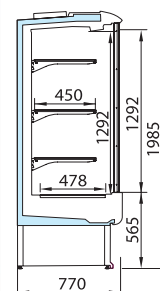

MURALES

Baby Panama / Baby Osaka

Características generales

- ▶ Refrigeración ventilada
- ▶ Desescarche parada simple
- ▶ Interno mueble y estantes en color blanco
- ▶ Tres niveles de estanterías de 450 mm sin iluminación y sin portaprecios
- ▶ Iluminación en el techo
- ▶ Termómetro mecánico
- ▶ Versión grupo compresor incorporado R404A
- ▶ Versión grupo remoto (no incluido), válvula R404A
- ▶ Baby Osaka con puertas de cristal:
 - PSR: Puertas de cristal con marco
 - PV: Puertas de cristal sin marco
- ▶ SIN LATERALES
- ▶ Temperatura ambiente: +25°C
- ▶ Humedad relativa: 60 %
- ▶ Temperaturas de trabajo
 - BABY PANAMA: 0°C / +4°C
 - BABY OSAKA: +2°C / +4°C

BABY PANAMA

BABY OSAKA

Lista de precios

Modelo		BABY PANAMA	BABY OSAKA PSR	BABY OSAKA PV
	Longitud (mm)		Precios (€)	
GRUPO INCORPORADO	1250	3.608,00	4.634,00	4.456,00
	1875	4.425,00	6.283,00	6.160,00
	2500	6.226,00	7.593,00	7.163,00
GRUPO REMOTO	1250	2.763,00	3.244,00	3.119,00
	1875	3.376,00	4.398,00	4.312,00
	2500	4.727,00	5.315,00	5.014,00
Accesorios		1250	1875	2500
Lateral estandard ciego		321,00	321,00	321,00
Lateral espejo		341,00	341,00	341,00
Cortina de noche manual		140,00	166,00	200,00
Perfil portap alum (1fil.)		6,00	10,00	12,00
Perfil portap trans (1fil.)		3,00	4,00	6,00
Barandilla plexi h75(1fil.)		20,00	29,00	39,00
Portap direc estant (1fil.)		5,00	8,00	10,00
Conjunto 1 estant 450		71,00	128,00	143,00
Iluminación 3 filas de estantes (React.+plafón+Pant.)		438,00	859,00	878,00
Iluminación 4 filas de estantes (React.+plafón+Pant.)		523,00	1.023,00	1.048,00