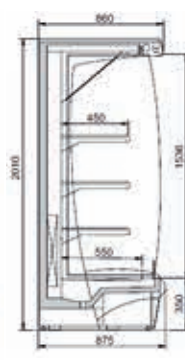

ARGUS XP-MP

ARGUS DOORS

ARGUS XP-MP

ARGUS DOORS

ARGUS FV

ARGUS BT

Lista de precios

Modelo	ARGUS	XP	DOORS	MP	FV	BT
Longitud (mm)		Precios (€)				
GRUPO INCORPORADO	937	6.274,00	-	5.416,00	5.452,00	-
	1250	6.839,00	7.794,00	6.367,00	5.755,00	9.692,00
	1875	9.436,00	11.220,00	7.883,00	7.956,00	11.360,00
	2500	11.202,00	13.779,00	9.768,00	8.926,00	-
GRUPO REMOTO	937	3.949,00	-	-	-	-
	1250	4.338,00	6.817,00	-	-	7.770,00
	1875	5.197,00	8.529,00	-	-	9.382,00
	2500	6.526,00	11.484,00	-	-	-
Accesorios		937	1250	1875	2500	
		Precios (€)				
Lateral estándar		403,00				
Lateral estándar BT		477,00				
Kit de unión canal		114,00				
Cortina de noche manual		98,00	113,00	137,00	172,00	
Suplemento evaporador deses. eléctrico(XP)		118,00	134,00	149,00	211,00	
Perfil porta. Al+Barandilla plexi H100(1 fila)		20,00	27,00	40,00	54,00	
Portaprecios transparente 39/39 (1 fila est)		8,00	8,00	16,00	16,00	
Portaprecios directo a estante 39/34 (1 fila)		5,00	7,00	10,00	14,00	