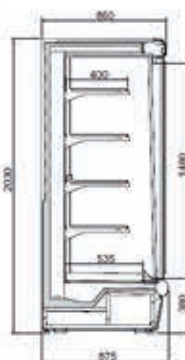

MURALES

Argus (0°C/+4°C) y (-18°C/-20°C)

Características generales

- ▶ Refrigeración ventilada
- ▶ Desescarche parada simple
- ▶ Desescarche eléctrico (BT)
- ▶ Iluminación en el techo (excepto BT)
- ▶ Iluminación vertical (BT)
- ▶ Cuatro filas de estantes, sin iluminación y sin portaprecios (XP, MP, Doors, BT)
- ▶ Tres filas de estantes, sin iluminación y sin portaprecios (FV)
- ▶ Puertas de aluminio con vidrio con aislante térmico (Doors)
- ▶ Puertas de aluminio con vidrios calientes con aislante (BT)
- ▶ Espejo superior (FV)
- ▶ Versión **grupo compresor incorporado R404A**
- ▶ Versión **grupo remoto** (no incluido), válvula R404A
- ▶ **CON LATERALES / SIN ACCESORIOS**
- ▶ Temperatura ambiente: +25°C
- ▶ Humedad relativa: 60 %
- ▶ **XP/DOORS** 0°C / +2°C **MP** +2°C / +4°C
- ▶ **FV** +5°C / +7°C **BT** -18°C / -20°C

ARGUS XP-MP

ARGUS DOORS

ARGUS XP-MP

ARGUS DOORS

ARGUS FV

ARGUS BT

Lista de precios

Modelo	ARGUS	XP	DOORS	MP	FV	BT
Longitud (mm)		Precios (€)				
GRUPO INCORPORADO	937	6.274,00	-	5.416,00	5.452,00	-
	1250	6.839,00	7.794,00	6.367,00	5.755,00	9.692,00
	1875	9.436,00	11.220,00	7.883,00	7.956,00	11.360,00
	2500	11.202,00	13.779,00	9.768,00	8.926,00	-
GRUPO REMOTO	937	3.949,00	-	-	-	-
	1250	4.338,00	6.817,00	-	-	7.770,00
	1875	5.197,00	8.529,00	-	-	9.382,00
	2500	6.526,00	11.484,00	-	-	-
Accesorios		937	1250	1875	2500	
		Precios (€)				
Lateral estándar		403,00				
Lateral estándar BT		477,00				
Kit de unión canal		114,00				
Cortina de noche manual		98,00	113,00	137,00	172,00	
Suplemento evaporador deses. eléctrico(XP)		118,00	134,00	149,00	211,00	
Perfil porta. Al+Barandilla plexi H100(1 fila)		20,00	27,00	40,00	54,00	
Portaprecios transparente 39/39 (1 fila est)		8,00	8,00	16,00	16,00	
Portaprecios directo a estante 39/34 (1 fila)		5,00	7,00	10,00	14,00	