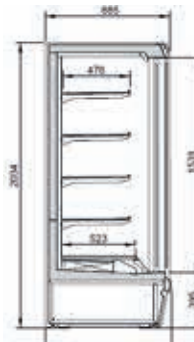

ARGUS XP-MP

ARGUS DOORS

ARGUS XP-MP

ARGUS DOORS

ARGUS FV

ARGUS BT

Lista de precios

Modelo	ARGUS	XP	DOORS	MP	FV	BT
Longitud (mm)		Precios (€)				
GRUPO INCORPORADO	937	6.274,00	-	5.416,00	5.452,00	-
	1250	6.839,00	7.794,00	6.367,00	5.755,00	9.692,00
	1875	9.436,00	11.220,00	7.883,00	7.956,00	11.360,00
	2500	11.202,00	13.779,00	9.768,00	8.926,00	-
GRUPO REMOTO	937	3.949,00	-	-	-	-
	1250	4.338,00	6.817,00	-	-	7.770,00
	1875	5.197,00	8.529,00	-	-	9.382,00
	2500	6.526,00	11.484,00	-	-	-
Accesorios		937	1250	1875	2500	
		Precios (€)				
Lateral estándar		403,00				
Lateral estándar BT		477,00				
Kit de unión canal		114,00				
Cortina de noche manual		98,00	113,00	137,00	172,00	
Suplemento evaporador deses. eléctrico(XP)		118,00	134,00	149,00	211,00	
Perfil porta. Al+Barandilla plexi H100(1 fila)		20,00	27,00	40,00	54,00	
Portaprecios transparente 39/39 (1 fila est)		8,00	8,00	16,00	16,00	
Portaprecios directo a estante 39/34 (1 fila)		5,00	7,00	10,00	14,00	