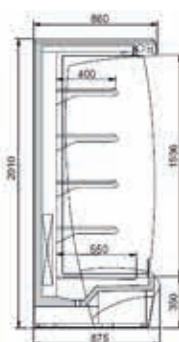

MURALES

Argus (0°C/+4°C) y (-18°C/-20°C)

Características generales

- ▶ Refrigeración ventilada
- ▶ Desescarche parada simple
- ▶ Desescarche eléctrico (BT)
- ▶ Iluminación en el techo (excepto BT)
- ▶ Iluminación vertical (BT)
- ▶ Cuatro filas de estantes, sin iluminación y sin portaprecios (XP, MP, Doors, BT)
- ▶ Tres filas de estantes, sin iluminación y sin portaprecios (FV)
- ▶ Puertas de aluminio con vidrio con aislante térmico (Doors)
- ▶ Puertas de aluminio con vidrios calientes con aislante (BT)
- ▶ Espejo superior (FV)
- ▶ Versión **grupo compresor incorporado R404A**
- ▶ Versión **grupo remoto** (no incluido), válvula R404A
- ▶ **CON LATERALES / SIN ACCESORIOS**
- ▶ Temperatura ambiente: +25°C
- ▶ Humedad relativa: 60 %
- ▶ **XP/DOORS** 0°C / +2°C **MP** +2°C / +4°C
- ▶ **FV** +5°C / +7°C **BT** -18°C / -20°C

ARGUS XP-MP

ARGUS DOORS

ARGUS XP-MP

ARGUS DOORS

ARGUS FV

ARGUS BT

Lista de precios

Modelo	ARGUS	XP	DOORS	MP	FV	BT
Longitud (mm)		Precios (€)				
GRUPO INCORPORADO	937	6.274,00	-	5.416,00	5.452,00	-
	1250	6.839,00	7.794,00	6.367,00	5.755,00	9.692,00
	1875	9.436,00	11.220,00	7.883,00	7.956,00	11.360,00
	2500	11.202,00	13.779,00	9.768,00	8.926,00	-
GRUPO REMOTO	937	3.949,00	-	-	-	-
	1250	4.338,00	6.817,00	-	-	7.770,00
	1875	5.197,00	8.529,00	-	-	9.382,00
	2500	6.526,00	11.484,00	-	-	-
Accesorios		937	1250	1875	2500	
		Precios (€)				
Lateral estándar		403,00				
Lateral estándar BT		477,00				
Kit de unión canal		114,00				
Cortina de noche manual		98,00	113,00	137,00	172,00	
Suplemento evaporador deses. eléctrico(XP)		118,00	134,00	149,00	211,00	
Perfil porta. Al+Barandilla plexi H100(1 fila)		20,00	27,00	40,00	54,00	
Portaprecios transparente 39/39 (1 fila est)		8,00	8,00	16,00	16,00	
Portaprecios directo a estante 39/34 (1 fila)		5,00	7,00	10,00	14,00	