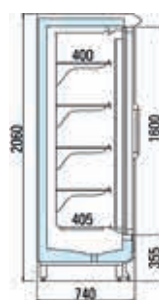

## MURAL CONGELADOS Mini Astana (-18°C/-21°C)

### Características generales

- ▶ Refrigeración ventilada
  - ▶ Desescarche eléctrico
  - ▶ Interior del mueble y estanterías pintadas en color blanco ARNEG
  - ▶ Iluminación interna con difusor prismático
  - ▶ Cuatro niveles de estanterías de 400 mm regulables, sin iluminación y con portaprecios
  - ▶ Para-golpes PVC RAL 7042
  - ▶ Termómetro mecánico
  - ▶ Versión grupo compresor incorporado R404A
  - ▶ Versión grupo remoto (no incluido) válvula R404A
  - ▶ Temperatura ambiente: +25°C
  - ▶ Humedad relativa: 60 %
- Temperatura de trabajo**  
BT-18°C / -25°C

### Lista de precios

Modelo	MINI ASTANA H205	MINI ASTANA H216	
Precios (€)			
GRUPO INCORPORADO	1.560 (2P)	11.542,00	11.655,00
	2.340 (3P)	13.421,00	13.669,00
GRUPO REMOTO	1.560 (2P)	6.244,00	6.358,00
	2.340 (3P)	8.012,00	8.260,00
	3.120 (4P)	10.054,00	10.277,00
	3.900 (5P)	11.957,00	12.233,00
<b>Accesorios</b>			
Lateral estándar ciego	646,00	646,00	
Lateral panorámico (G3)	1.588,00	1.588,00	
Lateral intermedio laminado ciego	568,00	577,00	
Kit unión canal	150,00	150,00	