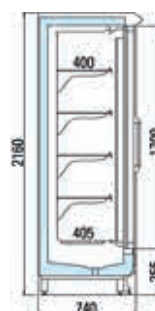

MINI ASTANA H216

Lista de precios

Modelo	MINI ASTANA H205	MINI ASTANA H216	
Precios (€)			
GRUPO INCORPORADO	1.560 (2P)	11.542,00	11.655,00
	2.340 (3P)	13.421,00	13.669,00
GRUPO REMOTO	1.560 (2P)	6.244,00	6.358,00
	2.340 (3P)	8.012,00	8.260,00
	3.120 (4P)	10.054,00	10.277,00
	3.900 (5P)	11.957,00	12.233,00
Accesorios			
Lateral estándar ciego	646,00	646,00	
Lateral panorámico (G3)	1.588,00	1.588,00	
Lateral intermedio laminado ciego	568,00	577,00	
Kit unión canal	150,00	150,00