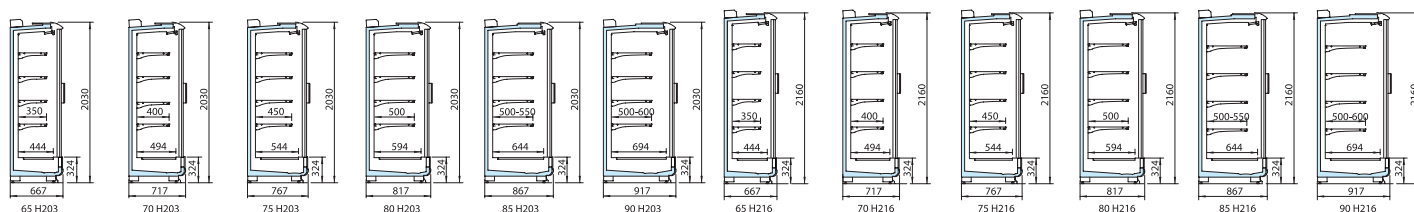

MURALES

Osaka2 (+2°C/+4°C)

Características generales

- Refrigeración ventilada
- Desescarche parada simple
- Interno mueble y estantes en color blanco
- Cuatro niveles de estanterías sin iluminación y sin portaprecios
- Iluminación en el techo
- Termómetro mecánico
- Con grupo remoto (no incluido), válvula R404A
- Con puertas de cristal:
  - PSAR: Puertas de cristal con marco
  - PV: Puertas de cristal sin marco
  - SIN LATERALES
- Temperatura ambiente: +25°C
- Humedad relativa: 60 %
- Temperaturas de trabajo: +2°C / +4°C

Lista de precios

Modelo	OSAKA 2 PSAR	65 H203	70 H203	75 H203	80 H203	85 H203	90 H203
Longitud (mm)		Precios (€)					
	1250	3.809,00	3.886,00	3.965,00	4.044,00	4.125,00	4.208,00
	1875	4.994,00	5.094,00	5.198,00	5.302,00	5.408,00	5.516,00
	2500	5.507,00	5.617,00	5.767,00	5.882,00	6.000,00	6.120,00
	3750	7.517,00	7.667,00	7.824,00	7.980,00	8.140,00	8.303,00
Modelo	OSAKA 2 PSAR	65 H216	70 H216	75 H216	80 H216	85 H216	90 H216
Longitud (mm)		Precios (€)					
	1250	4.000,00	4.080,00	4.163,00	4.246,00	4.331,00	4.418,00
	1875	5.243,00	5.348,00	5.457,00	5.567,00	5.678,00	5.792,00
	2500	5.782,00	5.898,00	6.018,00	6.139,00	6.261,00	6.387,00
	3750	7.893,00	8.051,00	8.215,00	8.379,00	8.547,00	8.718,00
Accesorios	OSAKA 2 PSAR	65 H203	70 H203	75 H203	80 H203	85 H203	90 H203
		Precios (€)					
Lateral ciego		434,00	442,00	451,00	460,00	469,00	479,00
Lateral espejo		546,00	557,00	573,00	585,00	597,00	609,00
Lateral panorámico		936,00	955,00	974,00	993,00	1.013,00	1.033,00
Lateral intermedio 2ES		1.178,00	1.201,00	1.226,00	1.250,00	1.275,00	1.301,00
Accesorios	OSAKA 2 PSAR	65 H216	70 H216	75 H216	80 H216	85 H216	90 H216
		Precios (€)					
Lateral ciego		458,00	470,00	481,00	482,00	482,00	491,00
Lateral espejo		554,00	568,00	584,00	600,00	612,00	624,00
Lateral panorámico		955,00	978,00	998,00	1.018,00	1.038,00	1.059,00
Lateral intermedio 2ES		1.257,00	1.289,00	1.321,00	1.281,00	1.307,00	1.333,00
Accesorios		1250	1875	2500	3750		
		Precios (€)					
Kit unión canal		129,00					
Perfil portaprecios de aluminio (1 fila est.)		6,00	10,00	12,00	19,00		
Portaprecios transparente (1 fila est.)		3,00	4,00	6,00	9,00		
Barandilla plexi h75 mm (1 fila est.)		20,00	29,00	39,00	59,00		
Portaprecios directos a estant (1 fila)		5,00	8,00	10,00	16,00		
Conjunto 1 estante de 400 mm		63,00	116,00	126,00	189,00		
Conjunto 1 estante de 450 mm		71,00	128,00	143,00	214,00		
Iluminación 3 filas de est.(react+plaf+pant)		438,00	859,00	878,00	1.317,00		
Iluminación 4 filas de est.(react+plaf+pant)		523,00	1.023,00	1.048,00	1.573,00		
Iluminación 5 filas de est.(react+plaf+pant)		609,00	1.185,00	1.216,00	1.825,00		
Kit salida tubos superior		-	113,00	130,00	148,00		
Kit desescarche eléctrico		111,00	118,00	121,00	182,00		

***

Con la garantía