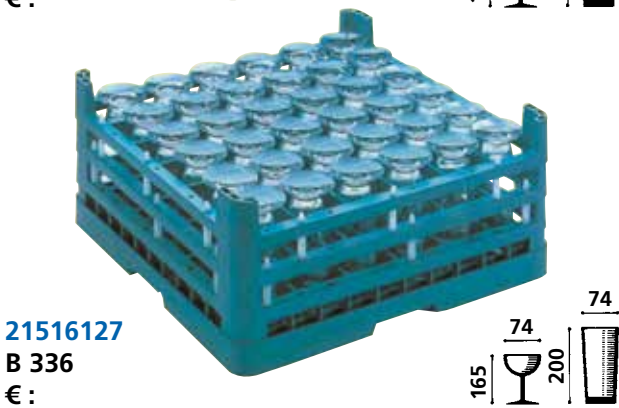

Las cestas universales, higiénicas, apilables y con la mayor gama

Consultar condiciones particulares para cestas portes debidos

VASOS 16 piezas		VASOS 25 piezas	
<p>21516423 B 116 € :</p>	 	<p>21516115 B 125 € :</p>	 
<p>21516424 B 216 € :</p>	 	<p>21516116 B 225 € :</p>	 
<p>21516420 B 316 € :</p>	 	<p>21516124 B 325 € :</p>	 
<p>21516421 B 416 € :</p>	 	<p>21516125 B 425 € :</p>	 

Las cestas universales, higiénicas, apilables y con la mayor gama

Consultar condiciones particulares para cestas portes debidos

VASOS 36 piezas

OBJETOS VARIOS

LAVADO
VAJILLA

Las cestas universales, higiénicas, apilables y con la mayor gama

Consultar condiciones particulares para cestas portes debidos

CESTA BASE

21516066
CB cesta base
€ :

TAZAS

21516135
CT 20 20 tazas
€ :

21516070
CT 36 36 tazas
€ :

BANDEJAS

21516422
CPV 7 bandejas
€ :

CESTAS 400 x 400

21516618
Cesta base
€ :

21516387
Cesta platos
€ :

CESTA REDONDA Ø 375 mm.

21516056
Cesta base
€ :
Suplemento metálico
opcional