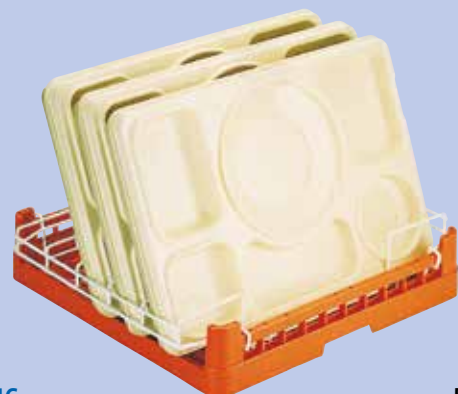

Consultar condiciones particulares para cestas portes debidos

CESTA BASE

21516066
CB cesta base
€ :

TAZAS

21516135
CT 20 20 tazas
€ :

21516070
CT 36 36 tazas
€ :

BANDEJAS

21516422
CPV 7 bandejas
€ :

21516208
CVA 10 bandejas
€ :

21524346
CVT 5 bandejas isotérmicas
€ :

Las cestas universales, higiénicas, apilables y con la mayor gama

Consultar condiciones particulares para cestas portes debidos

CUBIERTOS

21516061
CP 60/80 cubiertos
€ :

21516059
G contenedor cubiertos
€ :

21516129
CG 16 240 piezas
€ :

21516134
CP 8 contenedor cubiertos
€ :

PLATOS

21516069
P 12/18 18 planos o 12 hondos
€ :

21524239
P 14 14 platos diámetro 32 cm.
€ :