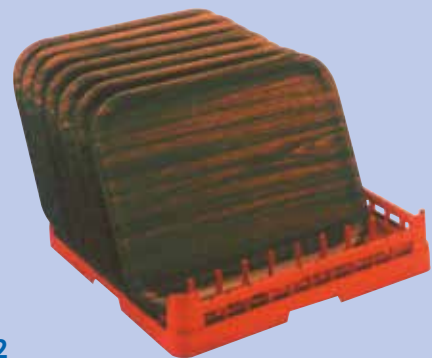

Consultar condiciones particulares para cestas portes debidos

CESTA BASE

21516066
CB cesta base
€ :

TAZAS

21516135
CT 20 20 tazas
€ :

21516070
CT 36 36 tazas
€ :

BANDEJAS

21516422
CPV 7 bandejas
€ :

21516208
CVA 10 bandejas
€ :

21524346
CVT 5 bandejas isotérmicas
€ :

Las cestas universales, higiénicas, apilables y con la mayor gama

Consultar condiciones particulares para cestas portes debidos

CUBIERTOS