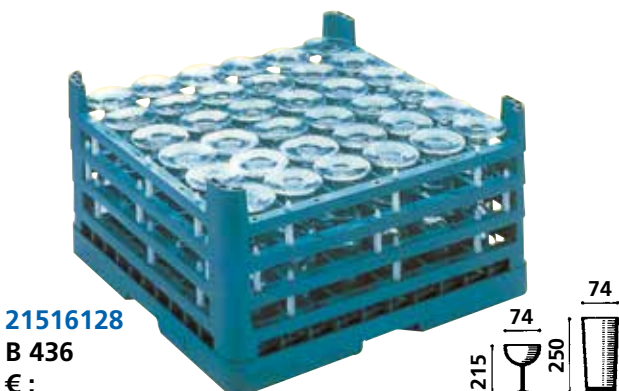

Las cestas universales, higiénicas, apilables y con la mayor gama

Consultar condiciones particulares para cestas portes debidos

VASOS 16 piezas		VASOS 25 piezas	
<p>21516423 B 116 € :</p>	 	<p>21516115 B 125 € :</p>	 
<p>21516424 B 216 € :</p>	 	<p>21516116 B 225 € :</p>	 
<p>21516420 B 316 € :</p>	 	<p>21516124 B 325 € :</p>	 
<p>21516421 B 416 € :</p>	 	<p>21516125 B 425 € :</p>	 

Las cestas universales, higiénicas, apilables y con la mayor gama

Consultar condiciones particulares para cestas portes debidos

VASOS 36 piezas

OBJETOS VARIOS

LAVADO
VAJILLA

Las cestas universales, higiénicas, apilables y con la mayor gama

Consultar condiciones particulares para cestas portes debidos

CESTA BASE

21516066
CB cesta base
€ :

TAZAS

21516135
CT 20 20 tazas
€ :

21516070
CT 36 36 tazas
€ :

BANDEJAS

21516422
CPV 7 bandejas
€ :

CESTAS 400 x 400

21516618
Cesta base
€ :

21516387
Cesta platos
€ :

CESTA REDONDA Ø 375 mm.

21516056
Cesta base
€ :
Suplemento metálico
opcional