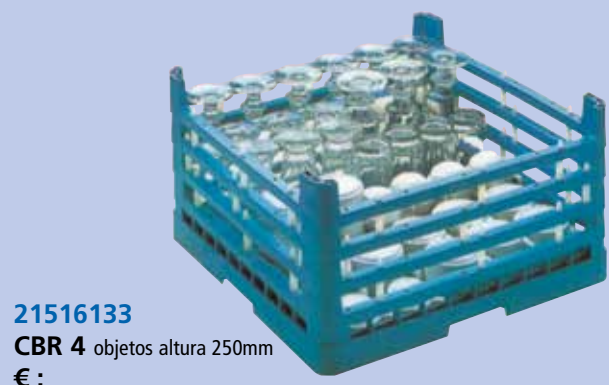

OBJETOS VARIOS