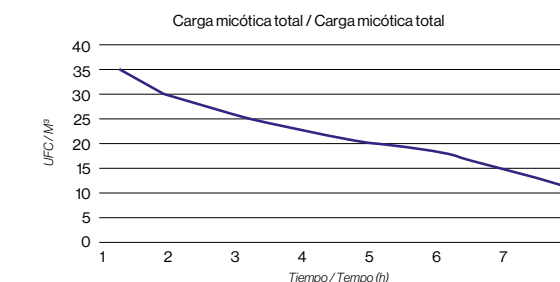

Eficacia comprobada. / Eficácia certificada.

UNIVERSITÀ DEGLI STUDI DI PADOVA

Dipartimento di Medicina Molecolare

Diversas pruebas realizadas por el Departamento de Medicina Molecular de la Universidad de Padua han verificado una drástica reducción de la carga bacteriana y micótica en el ambiente gracias a la lámpara ionizante Bellaria. El estudio realizado pone de manifiesto una reducción del 85% de la carga bacteriana y del 71% de la carga micótica presentes normalmente en el ambiente.

Testes executados pela Universidade de Pádua, Departamento de Medicina Molecular, certificaram uma redução drástica da carga bacteriana no ambiente e uma redução concreta da carga micótica na presença da Bellaria. Os resultados dos testes destacaram uma redução da carga bacteriana de 85% e uma redução da carga micótica de 71% no ambiente.