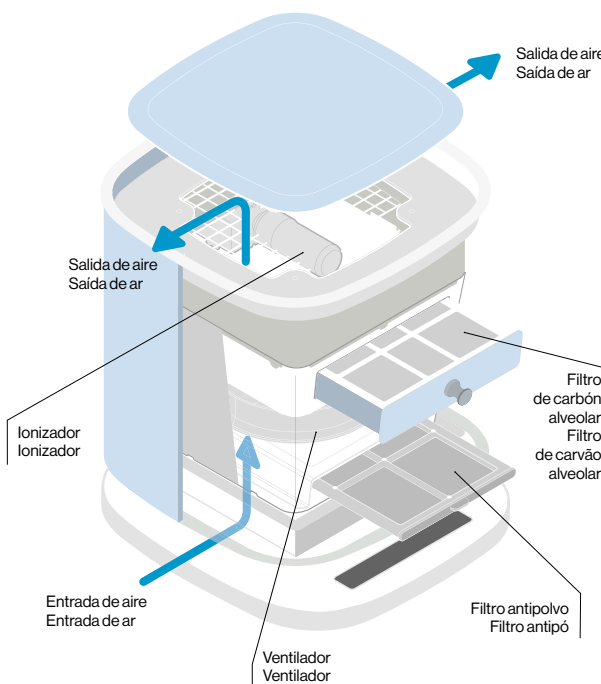

Gracias al sistema de ionización activa, Bellaria actúa con eficacia sobre olores y sustancias nocivas presentes en los ambientes domésticos: bacterias, virus, mohos, ácaros y otros microorganismos. Contribuye a recrear el equilibrio iónico característico de los ambientes naturales libres de contaminación, mejorando así el bienestar físico y psíquico de los ocupantes de los espacios. Todo esto en absoluto silencio, en cualquier ambiente.

Graças ao sistema de ionização ativo, a Bellaria purifica o ar com sucesso eliminado odores e poluentes do ar nos seus ambientes domésticos: bactérias, vírus, fungos, ácaros e microrganismos. Repõe o equilíbrio de iões ideal que é característico dos ambientes naturais intocados, livres de poluição, melhorando assim o bem-estar físico e psicológico das pessoas que vivem nesse ambiente doméstico. Tudo isto é possível na mais absoluta tranquilidade e em qualquer tipo de ambiente.

Funcionamiento automático / Sensor hoja. / Modo automático Sensor folha.

El sensor analiza la calidad del aire y la hace visible en un dispositivo en forma de hoja que cambia de color verde (aire puro) a amarillo (aire que hay que purificar).

O sensor analisa a qualidade do ar e exhibe-a num monitor em forma de folha que muda de cor de verde (ar puro) para amarelo (ar a ser purificado).

La importancia de la calidad del aire en espacios interiores. / A importância da qualidade do ar interior.

Eficacia comprobada. / Eficácia certificada.

UNIVERSITÀ DEGLI STUDI DI PADOVA

Dipartimento di Medicina Molecolare

Diversas pruebas realizadas por el Departamento de Medicina Molecular de la Universidad de Padua han verificado una drástica reducción de la carga bacteriana y micótica en el ambiente gracias a la lámpara ionizante Bellaria. El estudio realizado pone de manifiesto una reducción del 85% de la carga bacteriana y del 71% de la carga micótica presentes normalmente en el ambiente.

Testes executados pela Universidade de Pádua, Departamento de Medicina Molecular, certificaram uma redução drástica da carga bacteriana no ambiente e uma redução concreta da carga micótica na presença da Bellaria. Os resultados dos testes destacaram uma redução da carga bacteriana de 85% e uma redução da carga micótica de 71% no ambiente.