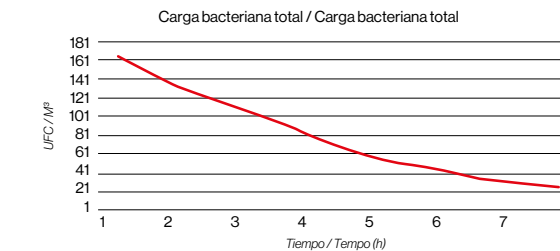

Eficacia comprobada. / Eficácia certificada.

UNIVERSITÀ DEGLI STUDI DI PADOVA

Dipartimento di Medicina Molecolare

Diversas pruebas realizadas por el Departamento de Medicina Molecular de la Universidad de Padua han verificado una drástica reducción de la carga bacteriana y micótica en el ambiente gracias a la lámpara ionizante Bellaria. El estudio realizado pone de manifiesto una reducción del 85% de la carga bacteriana y del 71% de la carga micótica presentes normalmente en el ambiente.

Testes executados pela Universidade de Pádua, Departamento de Medicina Molecular, certificaram uma redução drástica da carga bacteriana no ambiente e uma redução concreta da carga micótica na presença da Bellaria. Os resultados dos testes destacaram uma redução da carga bacteriana de 85% e uma redução da carga micótica de 71% no ambiente.