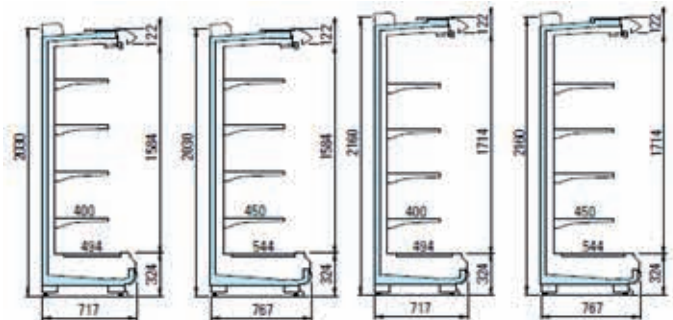

PANAMA 2 70 H203

75 H203

70 H216

75 H216

Price List

Model	PANAMA 2	65 H203	70 H203	75 H203	80 H203	85 H203	90 H203
Length (mm)							
1250	2.901,00	2.959,00	3.020,00	3.080,00	3.142,00	3.204,00	
1875	3.467,00	3.536,00	3.608,00	3.680,00	3.754,00	3.829,00	
2500	3.649,00	3.722,00	3.822,00	3.872,00	3.976,00	4.056,00	
3750	4.735,00	4.830,00	4.929,00	5.027,00	5.128,00	5.230,00	
Accessories	65 H203	70 H203	75 H203	80 H203	85 H203	90 H203	
Standard side	541,00	552,00	563,00	574,00	586,00	597,00	
Mirror side	557,00	568,00	585,00	597,00	609,00	628,00	
Panoramic side	955,00	974,00	994,00	1.014,00	1.034,00	1.055,00	
Intermediate side 2 mirrors	1.202,00	1.226,00	1.251,00	1.276,00	1.301,00	1.327,00	
Bottom grid L 625 (1 Ud)	32,00	32,00	35,00	35,00	35,00	35,00	
Accessories	1250	1875	2500	3750			
Channel union kit		129,00					
Manual night curtain	140,00	166,00	200,00	243,00			
Motorized night curtain	457,00	495,00	503,00	577,00			
Slave night curtain	244,00	282,00	291,00	364,00			
Aluminum price holder profile (1 row est.)	6,00	10,00	12,00	19,00			
Transparent price holder 39/26 (1 row est.)	3,00	4,00	6,00	9,00			
Handrail plexi h75 mm (1 row est.)	20,00	29,00	39,00	59,00			
Direct price holder to shelf (1 row est.)	5,00	8,00	10,00	16,00			
Set 1 of 400 mm shelf	63,00	116,00	126,00	189,00			
Set of 1 450mm shelf	71,00	128,00	143,00	214,00			
Illumination 3 rows of shelf (reac + ceiling + screen)	438,00	859,00	878,00	1.317,00			
Illumination 4 rows of shelf (reac + ceiling + screen)	523,00	1.023,00	1.048,00	1.573,00			
Illumination 5 rows of shelf (reac + ceiling + screen)	609,00	1.185,00	1.216,00	1.825,00			
Upper tube outlet	-	113,00	130,00	148,00			
Electric defrosting	111,00	118,00	121,00	182,00			